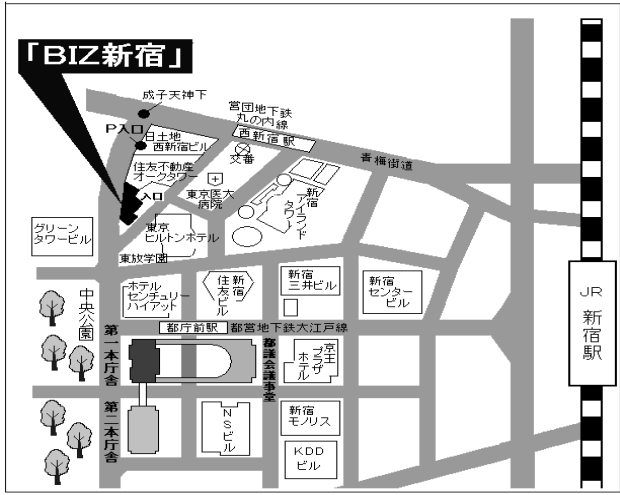

申込書送付先 問い合わせ先:

西新宿臨床心理オフィス内 西臨セミナー事務局

TEL/FAX 03-3345-8191 (小尻・菊池)

〒160-0023 東京都新宿区西新宿6-12-7 ストック新宿 1212

メール: nishirinseminar@yahoo.co.jp (お問い合わせはFAXまたはメールにてお願いします)

会場案内

BIZ新宿  
新宿区西新宿6-8-2  
都営大江戸線「都庁前」徒歩5分  
丸の内線「西新宿」徒歩3分